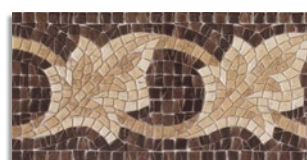

Tira Iliada-PR Marrón 10,8x43,5 aprox.
G.54

Cenefa Midas Marrón
G.76

Taco Iliada-PR Marrón
10,8x10,8 aprox.
G.31

Cantonera Laertes Marrón
G.76

Cenefa Afrodita Marrón 21,7x43,5 aprox.
G.75

Cantonera Afrodita Marrón
21,7x21,7 aprox.
G.74