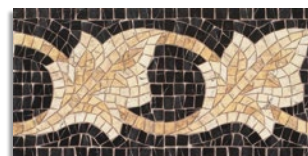

Cenefa Afrodita Tabaco 21,7x43,5 aprox.
G.75

Cantonera
Afrodita Tabaco
21,7x21,7 aprox.
G.74

Ilíada-PR Azul
G.167

Tira Ilíada-PR Azul 10,8x43,5 aprox.
G.54

Cenefa Midas Azul
G.76

Taco Ilíada-PR Azul
10,8x10,8 aprox.
G.31

Cantonera Laertes Azul
G.76

Cenefa Afrodita Azul 21,7x43,5 aprox.
G.75

Cantonera
Afrodita Azul
21,7x21,7 aprox.
G.74

Ilíada-PR Negro
G.167

Tira Ilíada-PR Negro 10,8x43,5 aprox.
G.54

Cenefa Midas Negro
G.76

Taco Ilíada-PR Negro
10,8x10,8 aprox.
G.31

Cantonera Laertes Negro
G.76

Cenefa Afrodita Negro 21,7x43,5 aprox.
G.75

Cantonera
Afrodita Negro
21,7x21,7 aprox.
G.74

Iliada-PR Blanco
G.167

Tira Iliada-PR Blanco 10,8x43,5 aprox.
G.54