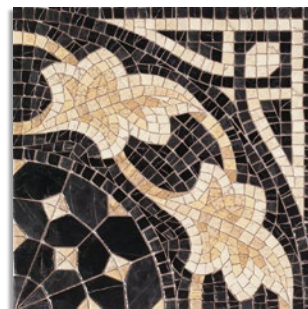

Cenefa Afrodita Tabaco 21,7x43,5 aprox.
G.75

Cantonera
Afrodita Tabaco
21,7x21,7 aprox.
G.74

Ilíada-PR Azul
G.167

Tira Ilíada-PR Azul 10,8x43,5 aprox.
G.54

Cenefa Midas Azul
G.76

Taco Ilíada-PR Azul
10,8x10,8 aprox.
G.31

Cantonera Laertes Azul
G.76

Cenefa Afrodita Azul 21,7x43,5 aprox.
G.75

Cantonera
Afrodita Azul
21,7x21,7 aprox.
G.74

Ilíada-PR Negro
G.167

Tira Ilíada-PR Negro 10,8x43,5 aprox.
G.54

Cenefa Midas Negro
G.76

Taco Ilíada-PR Negro
10,8x10,8 aprox.
G.31

Cantonera Laertes Negro
G.76

Cenefa Afrodita Negro 21,7x43,5 aprox.
G.75

Cantonera
Afrodita Negro
21,7x21,7 aprox.
G.74

Iliada-PR Blanco
G.167

Tira Iliada-PR Blanco 10,8x43,5 aprox.
G.54