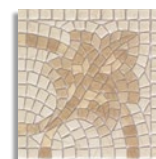

Taco Ilíada-PR Negro
10,8x10,8 aprox.
G.31

Cantonera Laertes Negro
G.76

Cenefa Afrodita Negro 21,7x43,5 aprox.
G.75

Cantonera
Afrodita Negro
21,7x21,7 aprox.
G.74

Iliada-PR Blanco
G.167

Tira Iliada-PR Blanco 10,8x43,5 aprox.
G.54

Cenefa Midas Blanco
G.76

Taco Iliada-PR Blanco
10,8x10,8 aprox.
G.31

Cantonera Laertes Blanco
G.76

Cenefa Afrodita Blanco 21,7x43,5 aprox.
G.75

Cantonera Afrodita Blanco
21,7x21,7 aprox.
G.74

Iliada-PR Marrón
G.167

Tira Iliada-PR Marrón 10,8x43,5 aprox.
G.54

Cenefa Midas Marrón
G.76

Taco Iliada-PR Marrón
10,8x10,8 aprox.
G.31

Cantonera Laertes Marrón
G.76

Cenefa Afrodita Marrón 21,7x43,5 aprox.
G.75

Cantonera Afrodita Marrón
21,7x21,7 aprox.
G.74