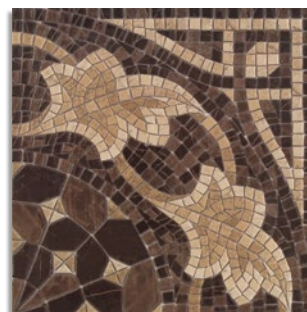

Taco Ilíada-PR Negro
10,8x10,8 aprox.
G.31

Cantonera Laertes Negro
G.76

Cenefa Afrodita Negro 21,7x43,5 aprox.
G.75

Cantonera
Afrodita Negro
21,7x21,7 aprox.
G.74

Iliada-PR Blanco
G.167

Tira Iliada-PR Blanco 10,8x43,5 aprox.
G.54

Cenefa Midas Blanco
G.76

Taco Iliada-PR Blanco
10,8x10,8 aprox.
G.31

Cantonera Laertes Blanco
G.76

Cenefa Afrodita Blanco 21,7x43,5 aprox.
G.75

Cantonera Afrodita Blanco
21,7x21,7 aprox.
G.74

Iliada-PR Marrón
G.167

Tira Iliada-PR Marrón 10,8x43,5 aprox.
G.54

Cenefa Midas Marrón
G.76

Taco Iliada-PR Marrón
10,8x10,8 aprox.
G.31

Cantonera Laertes Marrón
G.76

Cenefa Afrodita Marrón 21,7x43,5 aprox.
G.75

Cantonera Afrodita Marrón
21,7x21,7 aprox.
G.74